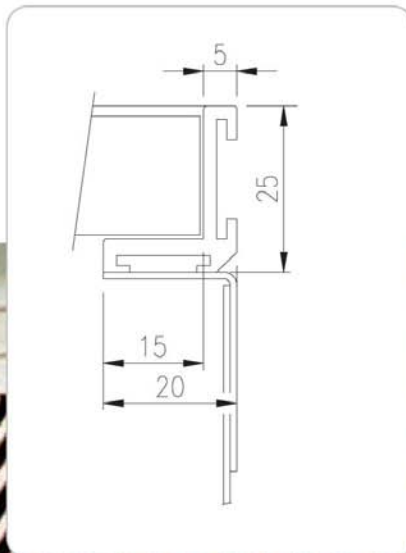

Рамки и решетки конвекторов ISAN OPLFLEX

	R1-1 рамка натуральная, решетка линейная натуральная
	R1-1 рамка натуральная, решетка ролл натуральная
	R2-1 рамка бронза, решетка линейная бронза
	R2-1 рамка бронза, решетка ролл бронза
	R3-1 рамка черная, решетка линейная черная
	R3-1 рамка черная, решетка ролл черная
	R5-1 рамка натуральная, решетка автосалон нержавеющая

Решетка в разрезе

Деталь рамки

Нестандартная рамка