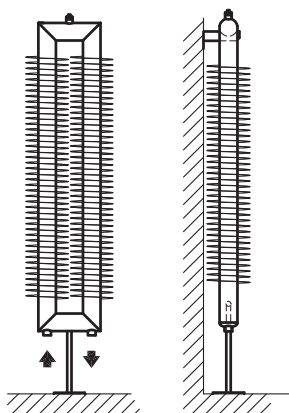

ПРИМЕРЫ РЕАЛИЗАЦИИ:

ВЕРТИКАЛЬНЫЙ ВАРИАНТ

RAT2 57×3×137

RA02 57×3×137

ВЕРТИКАЛЬНЫЙ ВАРИАНТ – В ПОМЕЩЕНИИ

RA02 76×3×156

ДРУГИЕ ВЕРТИКАЛЬНЫЕ ВАРИАНТЫ

RA1 76×3×156

RAT2 32×2×92

RA03 57×3×137

RAT3 32×2×92

КРЕПЛЕНИЕ ПОД ПОТОЛКОМ

RA1 57×3×137

САМОСТОЯТЕЛЬНЫЙ ВАРИАНТ

RAT5 57×3×137

НАПОЛЬНЫЙ ВАРИАНТ