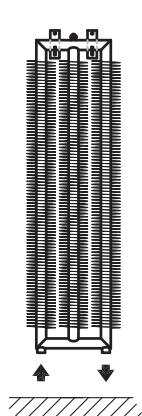

ПРИМЕРЫ РЕАЛИЗАЦИИ:

ВЕРТИКАЛЬНЫЙ ВАРИАНТ

RAT2 57×3×137

RA02 57×3×137

ВЕРТИКАЛЬНЫЙ ВАРИАНТ – В ПОМЕЩЕНИИ

RA02 76×3×156

ДРУГИЕ ВЕРТИКАЛЬНЫЕ ВАРИАНТЫ

RA1 76×3×156

RAT2 32×2×92

RA03 57×3×137

RAT3 32×2×92

КРЕПЛЕНИЕ ПОД ПОТОЛКОМ

RA1 57×3×137

САМОСТОЯТЕЛЬНЫЙ ВАРИАНТ

RAT5 57×3×137

НАПОЛЬНЫЙ ВАРИАНТ

RAT2 76×3×156

НАПОЛЬНЫЙ ВАРИАНТ – ЛОМАНЫЙ

RA02 57×3×137

Нестандартные конструкции поставляем только на основании предложенной чертежной документации, для уточнения технических параметров, пожалуйста, обратитесь в торговый отдел компании ISAN Radiatory s.r.o.