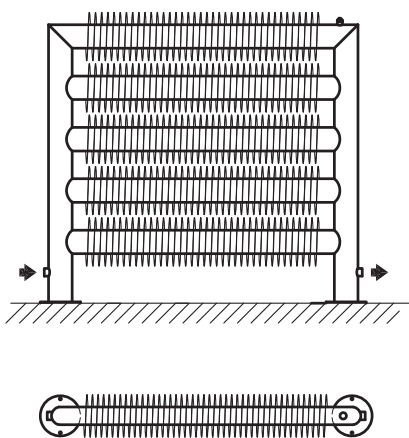

ПРИМЕРЫ РЕАЛИЗАЦИИ:

ВЕРТИКАЛЬНЫЙ ВАРИАНТ

RAT2 57×3×137

RA02 57×3×137

ВЕРТИКАЛЬНЫЙ ВАРИАНТ – В ПОМЕЩЕНИИ

RA02 76×3×156

ДРУГИЕ ВЕРТИКАЛЬНЫЕ ВАРИАНТЫ

RA1 76×3×156

RAT2 32×2×92

RA03 57×3×137

RAT3 32×2×92

КРЕПЛЕНИЕ ПОД ПОТОЛКОМ

RA1 57×3×137

САМОСТОЯТЕЛЬНЫЙ ВАРИАНТ

RAT5 57×3×137

НАПОЛЬНЫЙ ВАРИАНТ

RAT2 76×3×156

НАПОЛЬНЫЙ ВАРИАНТ – ЛОМАНЫЙ

RA02 57×3×137

Нестандартные конструкции поставляем только на основании предложенной чертежной документации, для уточнения технических параметров, пожалуйста, обратитесь в торговый отдел компании ISAN Radiatory s.r.o.