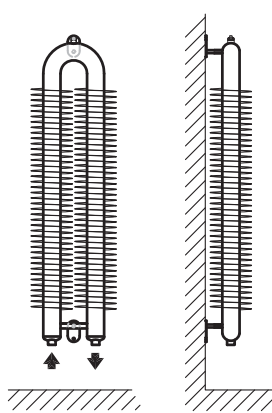

ПРИМЕРЫ РЕАЛИЗАЦИИ:

ВЕРТИКАЛЬНЫЙ ВАРИАНТ

RAT2 57×3×137

RA02 57×3×137

ВЕРТИКАЛЬНЫЙ ВАРИАНТ – В ПОМЕЩЕНИИ

RA02 76×3×156

ДРУГИЕ ВЕРТИКАЛЬНЫЕ ВАРИАНТЫ

RA1 76×3×156

RAT2 32×2×92

RA03 57×3×137

RAT3 32×2×92

КРЕПЛЕНИЕ ПОД ПОТОЛКОМ

RA1 57×3×137

САМОСТОЯТЕЛЬНЫЙ ВАРИАНТ

RAT5 57×3×137

НАПОЛЬНЫЙ ВАРИАНТ