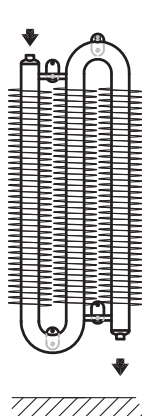

ПРИМЕРЫ РЕАЛИЗАЦИИ:

ВЕРТИКАЛЬНЫЙ ВАРИАНТ

RAT2 57×3×137

RA02 57×3×137

ВЕРТИКАЛЬНЫЙ ВАРИАНТ – В ПОМЕЩЕНИИ

RA02 76×3×156

ДРУГИЕ ВЕРТИКАЛЬНЫЕ ВАРИАНТЫ

RA1 76×3×156

RAT2 32×2×92

RA03 57×3×137

RAT3 32×2×92

КРЕПЛЕНИЕ ПОД ПОТОЛКОМ

RA1 57×3×137

САМОСТОЯТЕЛЬНЫЙ ВАРИАНТ

RAT5 57×3×137

НАПОЛЬНЫЙ ВАРИАНТ